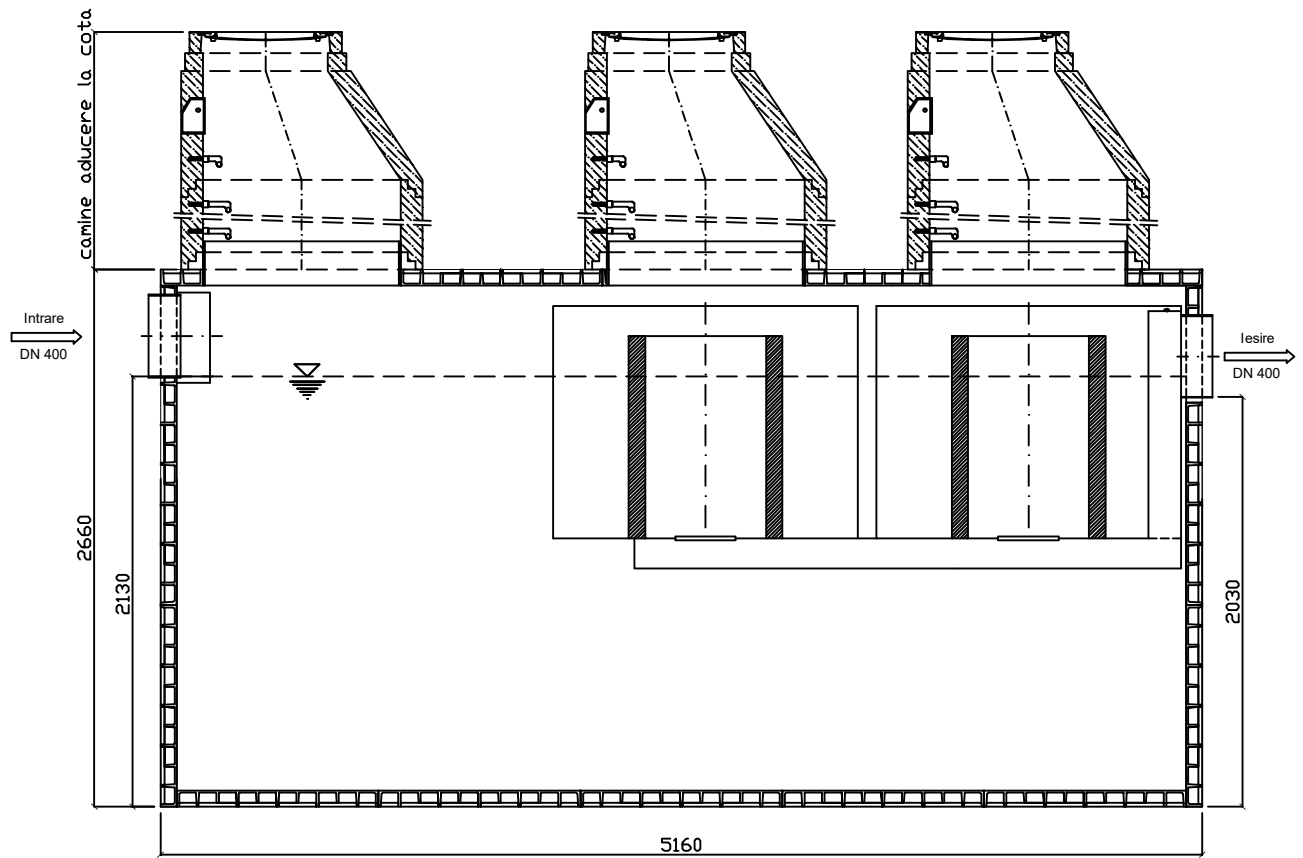

A - A

Tip separator	AS-TOP 150Rck ER/PPn
Debit maxim (l/s)	150
Dimensiuni (mm)	5160x2000x2660
Cote intrare/iesire	2130 / 2030
Masa neta (kg)	1730