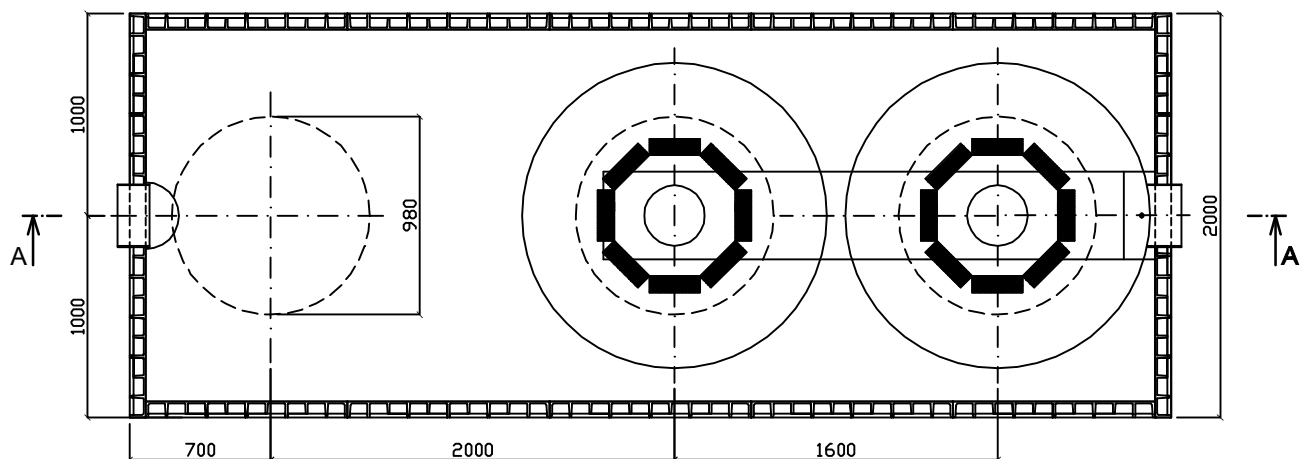

A - A

Tip separator	AS-TOP 150Rck ER/PPn
Debit maxim (l/s)	150
Dimensiuni (mm)	5160x2000x2660
Cote intrare/iesire	2130 / 2030
Masa neta (kg)	1730