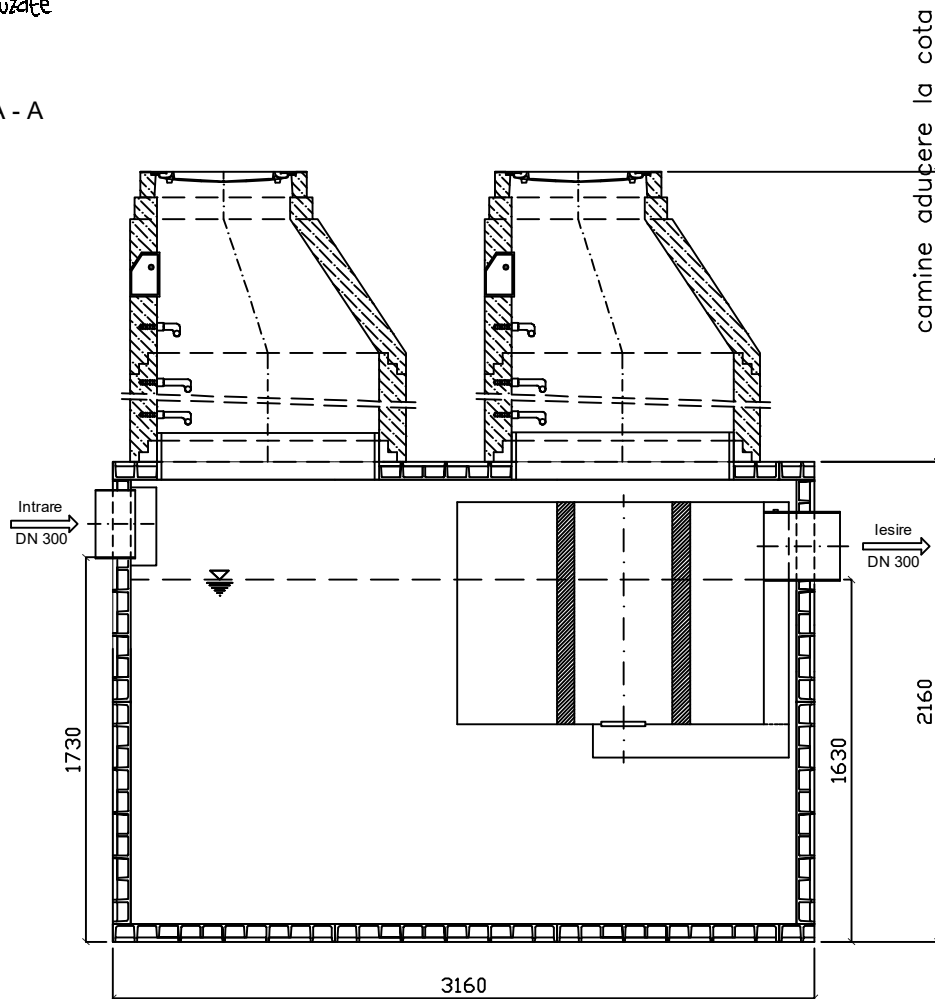

A - A

Tip separator	AS-TOP 65Rck ER/PPn
Debit maxim (l/s)	65
Dimensiuni (mm)	3160x2000x2160
Cote intrare/iesire	1730 / 1630
Masa neta (kg)	970