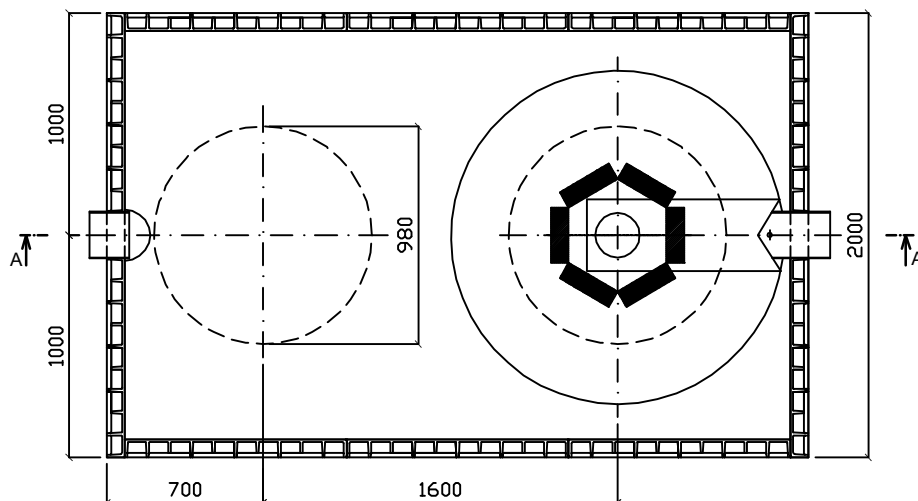

A - A

Tip separator	AS-TOP 65Rck ER/PPn
Debit maxim (l/s)	65
Dimensiuni (mm)	3160x2000x2160
Cote intrare/iesire	1730 / 1630
Masa neta (kg)	970