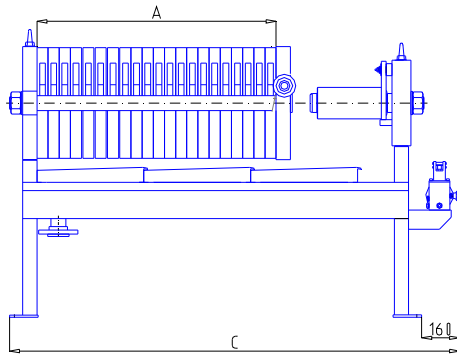

Filtru presă K 470

Acționare manuală

470 x 470		GROSIMEA TURTEI 25 mm								
Numărul de camere		10	15	20	25	30	35	40	45	50
Volum [dm ³]	deschis	38,1	57,1	76,2	95,2	114,3	133,3	152,4	171,4	190,5
	închis	34,7	52,0	69,4	86,7	104,1	121,4	138,8	156,1	173,5
Suprafață filtrare [m ²]	deschis	3,5	5,3	7,1	8,9	10,7	12,5	14,3	16,1	17,9
	închis	3,2	4,8	6,5	8,1	9,7	11,4	13,0	14,6	16,3
A	[mm]	527	767	1007	1247	1487	1727	1967	2207	2447
B	[mm]	1215	1455	1695	1935	2175	2415	2655	2895	3135
C	[mm]	1415	1655	1895	2135	2375	2615	2855	3095	3335
Greutate	[kg]	646	703	760	817	874	931	988	1045	1102

Grosimea turtei se poate modifica.