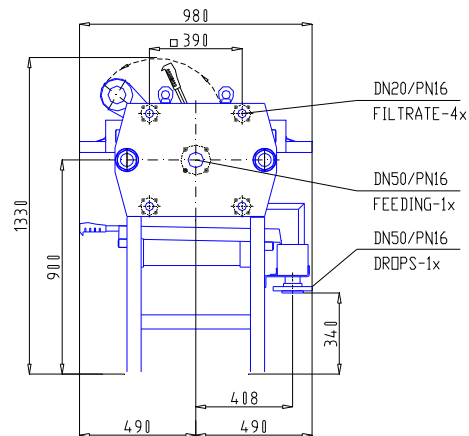

Filtru presă K 470

Acționare manuală

470 x 470		GROSIMEA TURTEI 25 mm								
Numărul de camere		10	15	20	25	30	35	40	45	50
Volum [dm ³]	deschis	38,1	57,1	76,2	95,2	114,3	133,3	152,4	171,4	190,5
	închis	34,7	52,0	69,4	86,7	104,1	121,4	138,8	156,1	173,5
Suprafață filtrare [m ²]	deschis	3,5	5,3	7,1	8,9	10,7	12,5	14,3	16,1	17,9
	închis	3,2	4,8	6,5	8,1	9,7	11,4	13,0	14,6	16,3
A	[mm]	527	767	1007	1247	1487	1727	1967	2207	2447
B	[mm]	1215	1455	1695	1935	2175	2415	2655	2895	3135
C	[mm]	1415	1655	1895	2135	2375	2615	2855	3095	3335
Greutate	[kg]	646	703	760	817	874	931	988	1045	1102

Grosimea turtei se poate modifica.