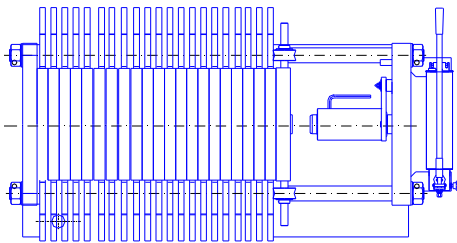

Filtru presă K 470

Acționare manuală

470 x 470		GROSIMEA TURTEI 25 mm								
Numărul de camere		10	15	20	25	30	35	40	45	50
Volum [dm ³]	deschis	38,1	57,1	76,2	95,2	114,3	133,3	152,4	171,4	190,5
	închis	34,7	52,0	69,4	86,7	104,1	121,4	138,8	156,1	173,5
Suprafață filtrare [m ²]	deschis	3,5	5,3	7,1	8,9	10,7	12,5	14,3	16,1	17,9
	închis	3,2	4,8	6,5	8,1	9,7	11,4	13,0	14,6	16,3
A	[mm]	527	767	1007	1247	1487	1727	1967	2207	2447
B	[mm]	1215	1455	1695	1935	2175	2415	2655	2895	3135
C	[mm]	1415	1655	1895	2135	2375	2615	2855	3095	3335
Greutate	[kg]	646	703	760	817	874	931	988	1045	1102

Grosimea turtei se poate modifica.