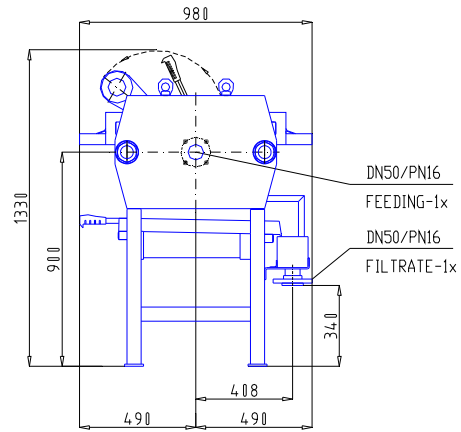

Filtru presă K 470

Acționare manuală

470 x 470		GROSIMEA TURTEI 25 mm								
Numărul de camere		10	15	20	25	30	35	40	45	50
Volum [dm ³]	deschis	38,1	57,1	76,2	95,2	114,3	133,3	152,4	171,4	190,5
	închis	34,7	52,0	69,4	86,7	104,1	121,4	138,8	156,1	173,5
Suprafață filtrare [m ²]	deschis	3,5	5,3	7,1	8,9	10,7	12,5	14,3	16,1	17,9
	închis	3,2	4,8	6,5	8,1	9,7	11,4	13,0	14,6	16,3
A	[mm]	527	767	1007	1247	1487	1727	1967	2207	2447
B	[mm]	1215	1455	1695	1935	2175	2415	2655	2895	3135
C	[mm]	1415	1655	1895	2135	2375	2615	2855	3095	3335
Greutate	[kg]	646	703	760	817	874	931	988	1045	1102

Grosimea turtei se poate modifica.