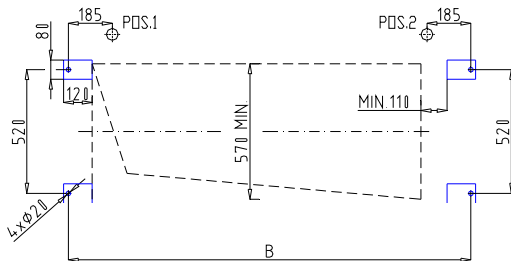

Filtru presă K 470

Acționare manuală

470 x 470		GROSIMEA TURTEI 25 mm								
Numărul de camere		10	15	20	25	30	35	40	45	50
Volum [dm ³]	deschis	38,1	57,1	76,2	95,2	114,3	133,3	152,4	171,4	190,5
	închis	34,7	52,0	69,4	86,7	104,1	121,4	138,8	156,1	173,5
Suprafață filtrare [m ²]	deschis	3,5	5,3	7,1	8,9	10,7	12,5	14,3	16,1	17,9
	închis	3,2	4,8	6,5	8,1	9,7	11,4	13,0	14,6	16,3
A	[mm]	527	767	1007	1247	1487	1727	1967	2207	2447
B	[mm]	1215	1455	1695	1935	2175	2415	2655	2895	3135
C	[mm]	1415	1655	1895	2135	2375	2615	2855	3095	3335
Greutate	[kg]	646	703	760	817	874	931	988	1045	1102

Grosimea turtei se poate modifica.