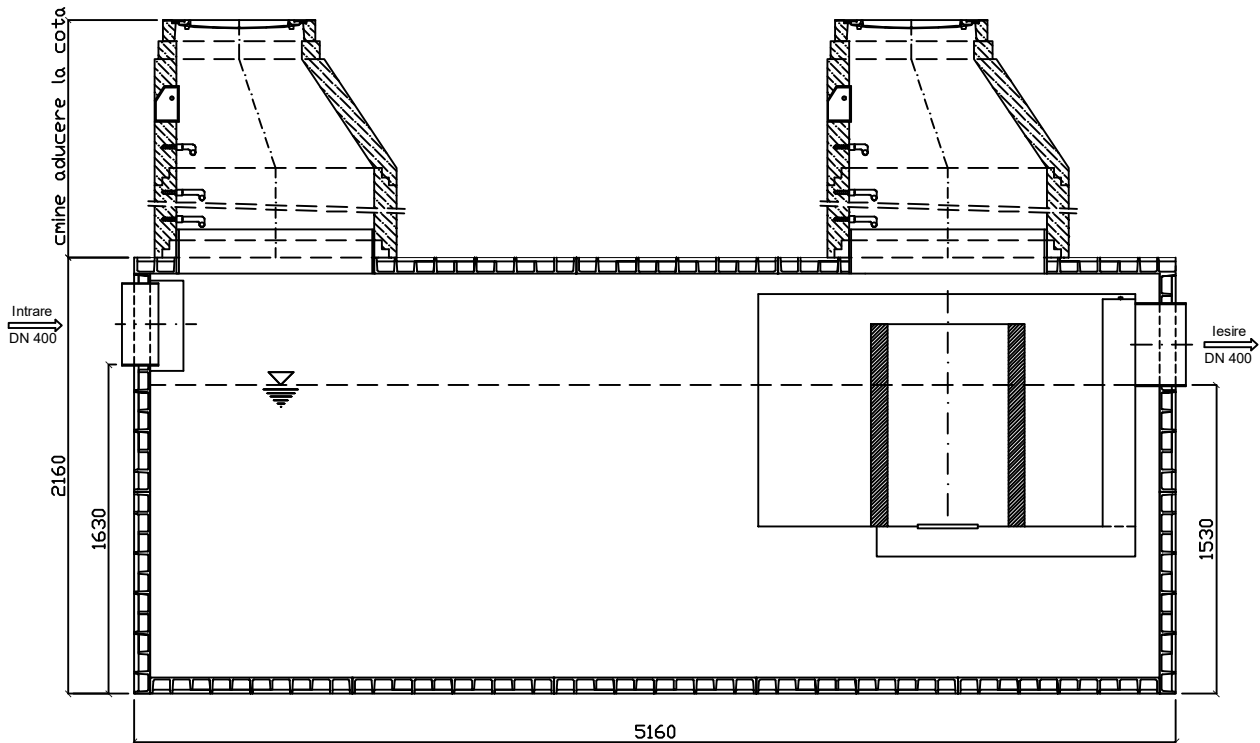

A - A

Tip separator	AS-TOP 125RCk ER/PPn
Debit maxim (l/s)	125
Dimensiuni (mm)	5160x2400x2160
Cote intrare/iesire	1630 / 1530
Masa neta (kg)	1630