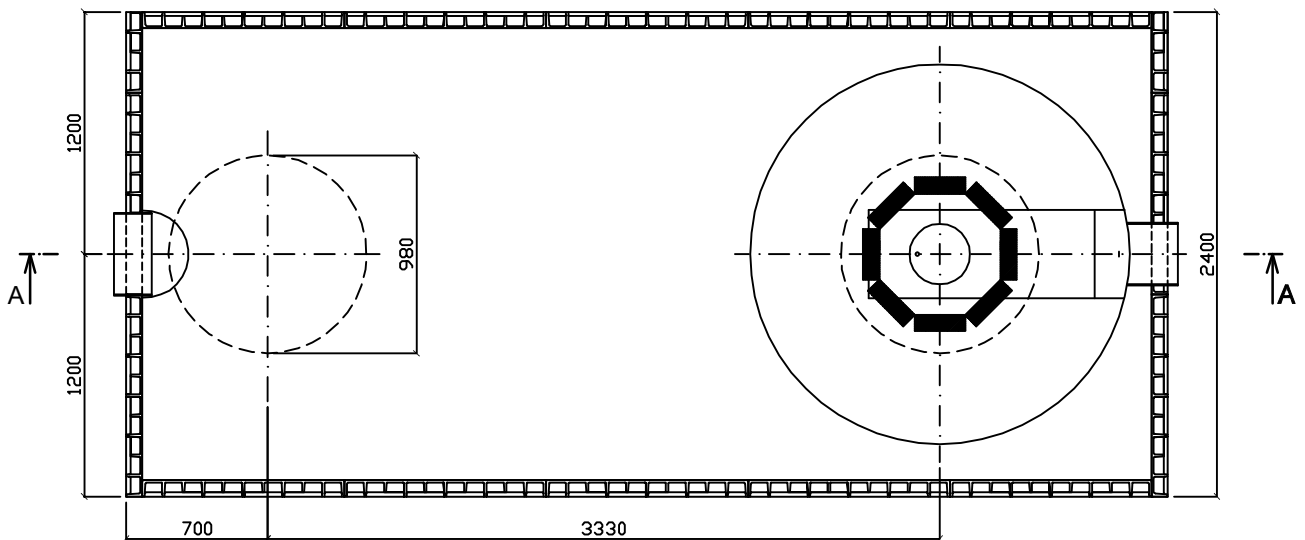

A - A

Tip separator	AS-TOP 125RCk ER/PPn
Debit maxim (l/s)	125
Dimensiuni (mm)	5160x2400x2160
Cote intrare/iesire	1630 / 1530
Masa neta (kg)	1630