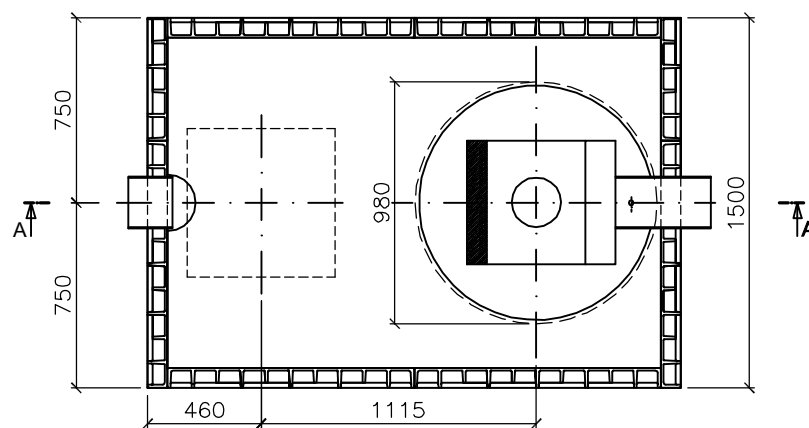

A - A

Tip separator	AS-TOP 15Rck/ER/PPn
Debit maxim (l/s)	15
Dimensiuni (mm)	2160x1500x1660
Cote intrare/iesire	1330 / 1230
Masa neta (kg)	490