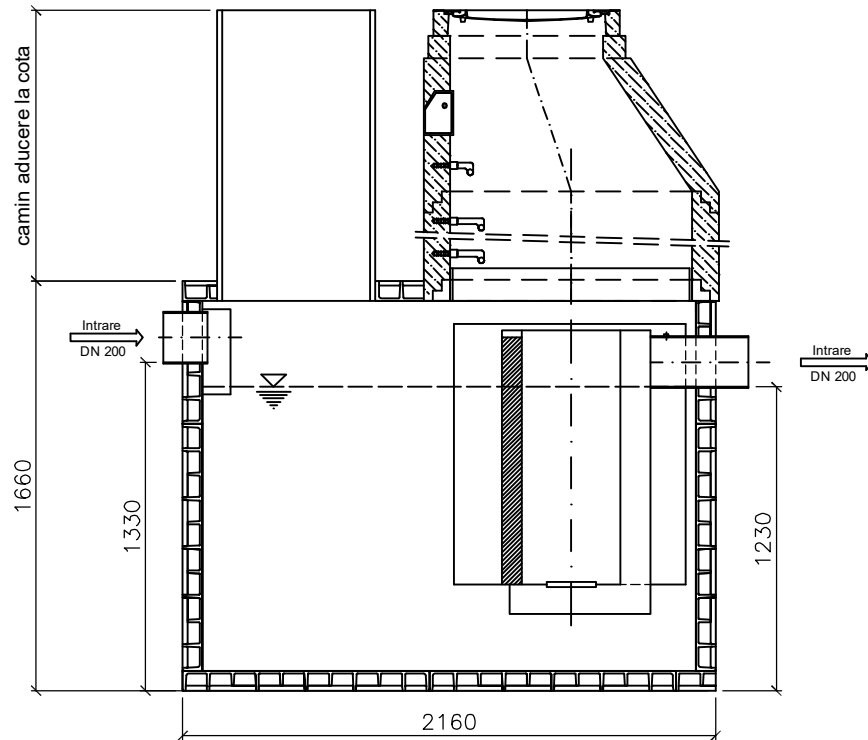

A - A

Tip separator	AS-TOP 15Rck/ER/PPn
Debit maxim (l/s)	15
Dimensiuni (mm)	2160x1500x1660
Cote intrare/iesire	1330 / 1230
Masa neta (kg)	490