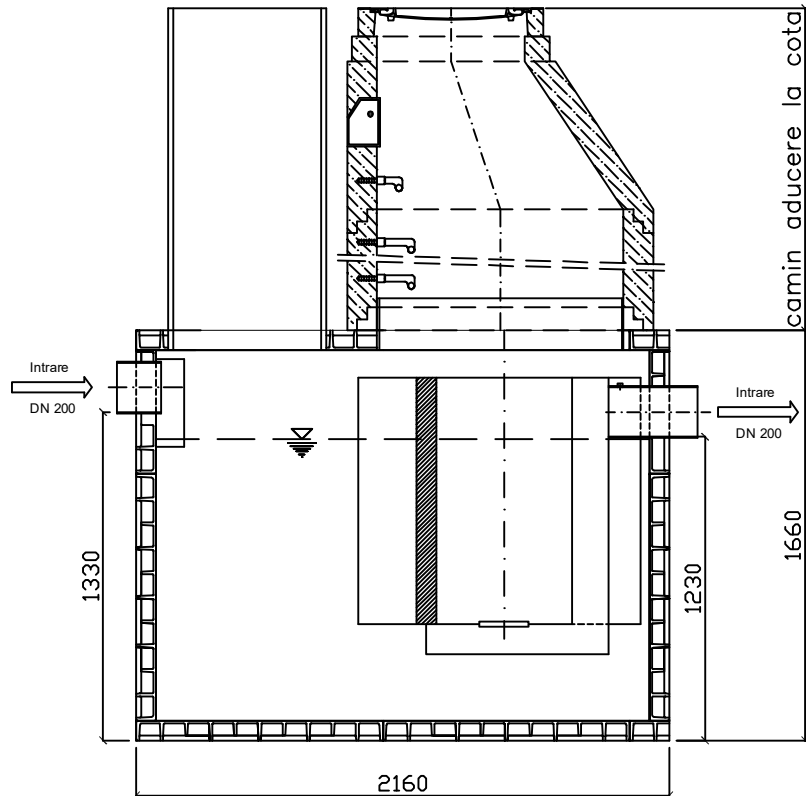

A - A

Tip separator	AS-TOP 20Rck ER/PPn
Debit maxim (l/s)	20
Dimensiuni (mm)	2160x1500x1660
Cote intrare/iesire	1330 / 1230
Masa neta (kg)	490