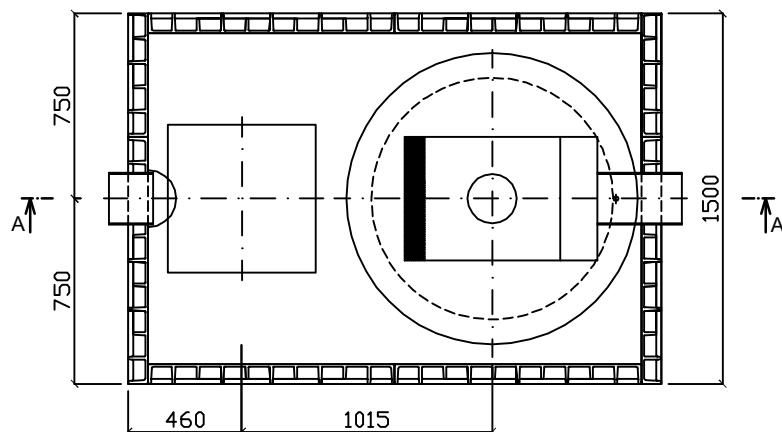

A - A

Tip separator	AS-TOP 20Rck ER/PPn
Debit maxim (l/s)	20
Dimensiuni (mm)	2160x1500x1660
Cote intrare/iesire	1330 / 1230
Masa neta (kg)	490