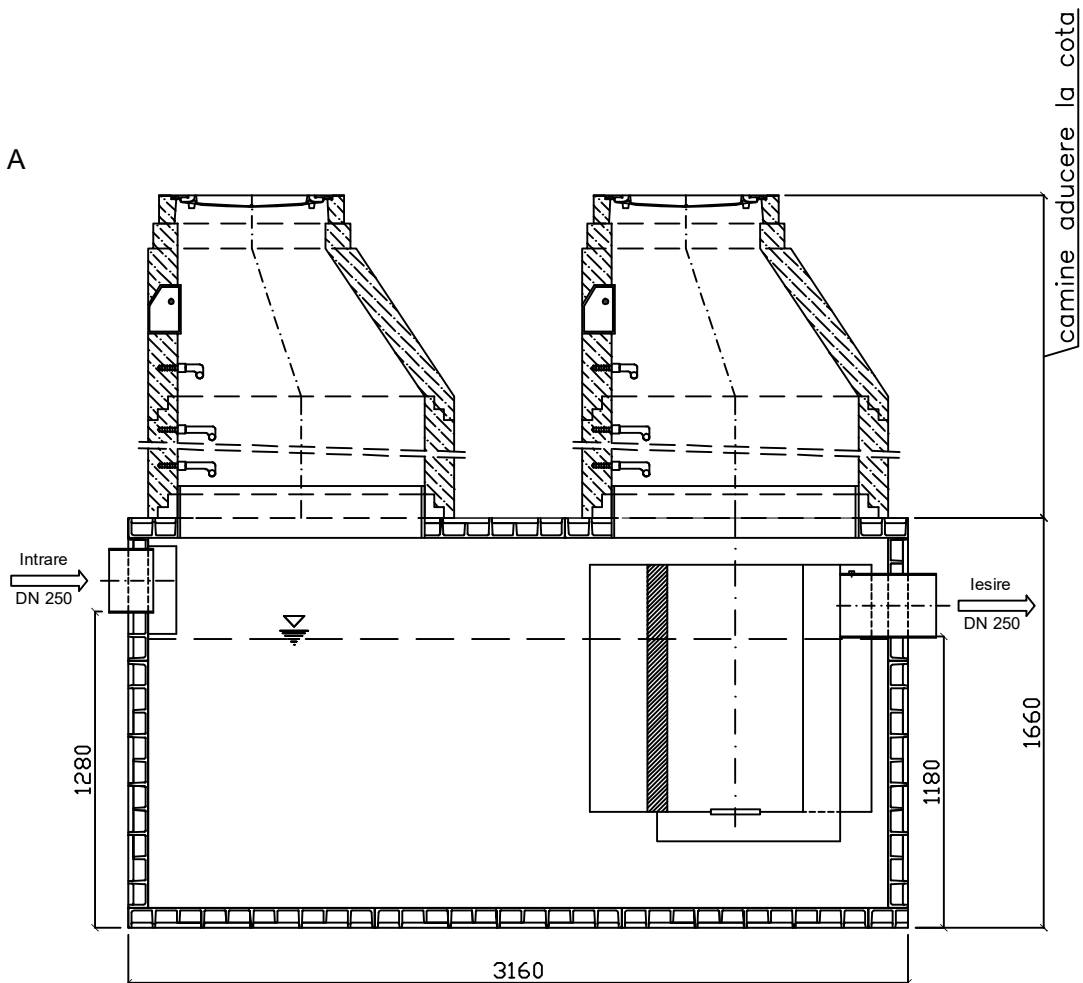

A - A

Tip separator	AS-TOP 30Rck ER/PPn
Debit maxim (l/s)	30
Dimensiuni (mm)	3160x1500x1660
Cote intrare/iesire	1280 / 1180
Masa neta (kg)	660