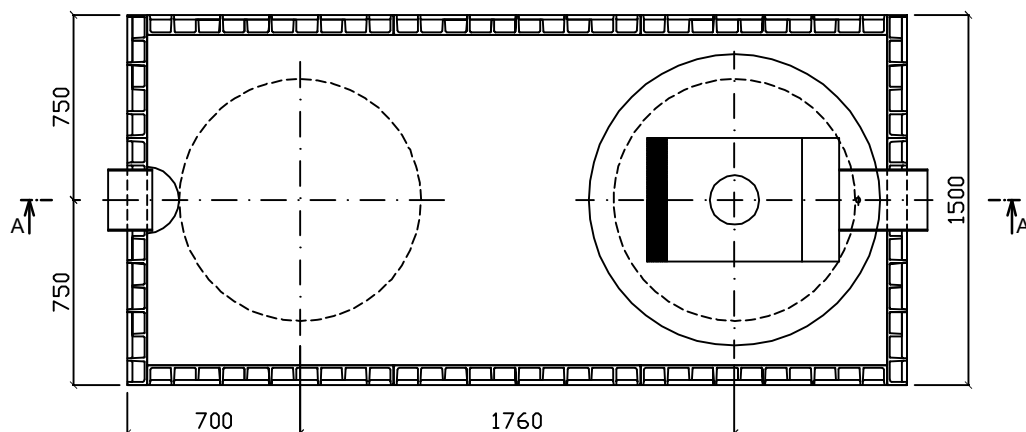

A - A

Tip separator	AS-TOP 30Rck ER/PPn
Debit maxim (l/s)	30
Dimensiuni (mm)	3160x1500x1660
Cote intrare/iesire	1280 / 1180
Masa neta (kg)	660