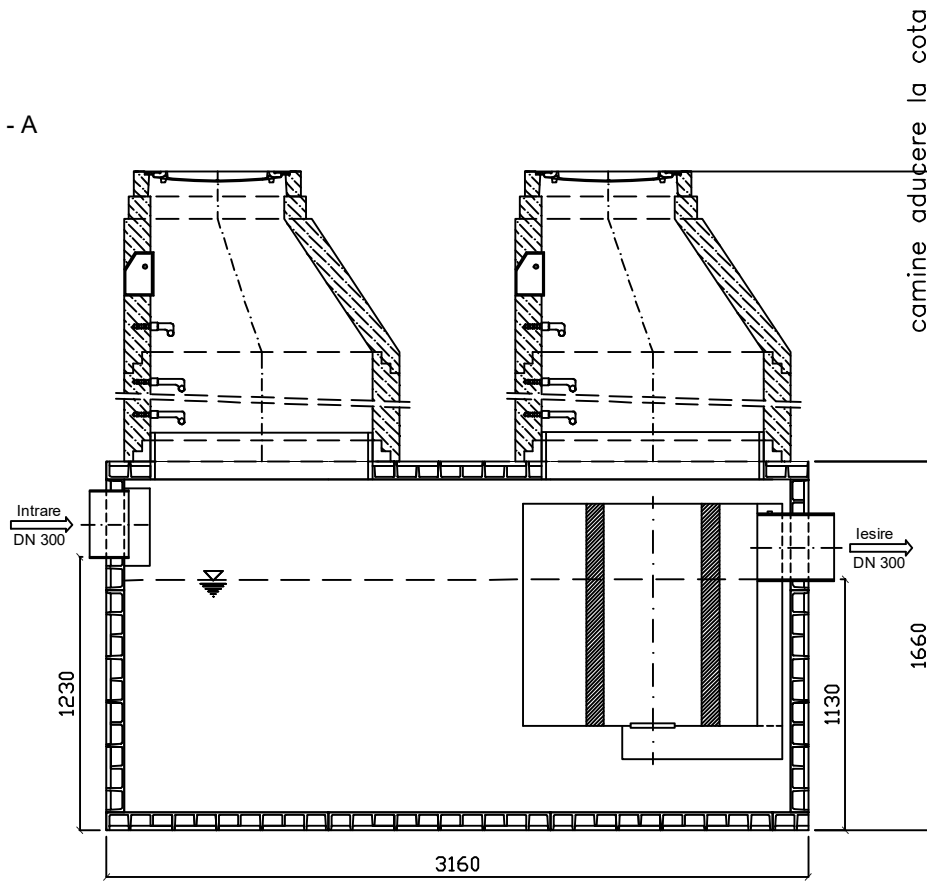

A - A

Tip separator	AS-TOP 40Rck ER/PPn
Debit maxim (l/s)	40
Dimensiuni (mm)	3160x2000x1660
Cote intrare/iesire	1230 / 1130
Masa neta (kg)	780