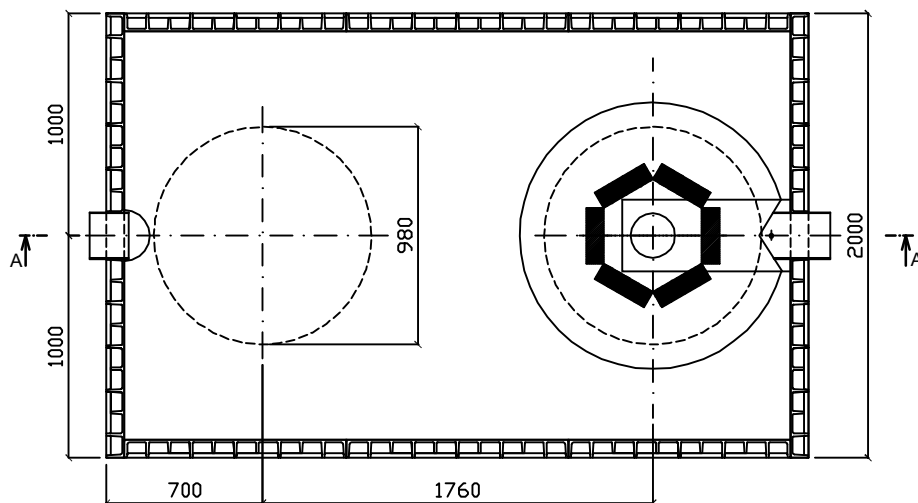

A - A

Tip separator	AS-TOP 40Rck ER/PPn
Debit maxim (l/s)	40
Dimensiuni (mm)	3160x2000x1660
Cote intrare/iesire	1230 / 1130
Masa neta (kg)	780