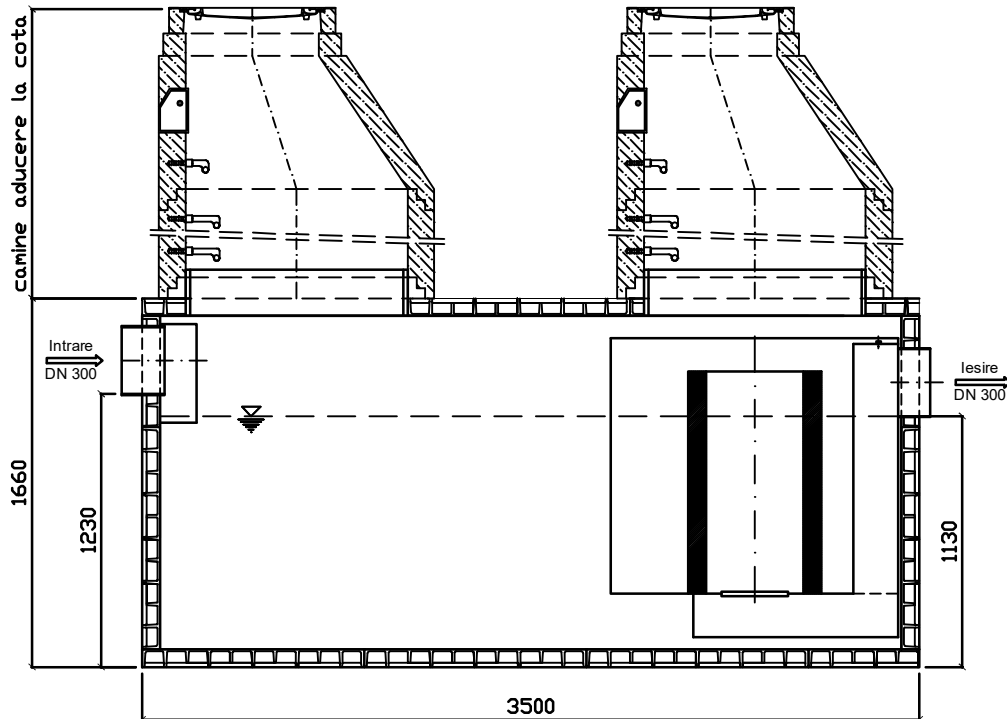

A - A

Tip separator	AS-TOP 50Rck ER/PPn
Debit maxim (l/s)	50
Dimensiuni (mm)	3500x2160x1660
Cote intrare/iesire	1230 / 1130
Masa neta (kg)	940