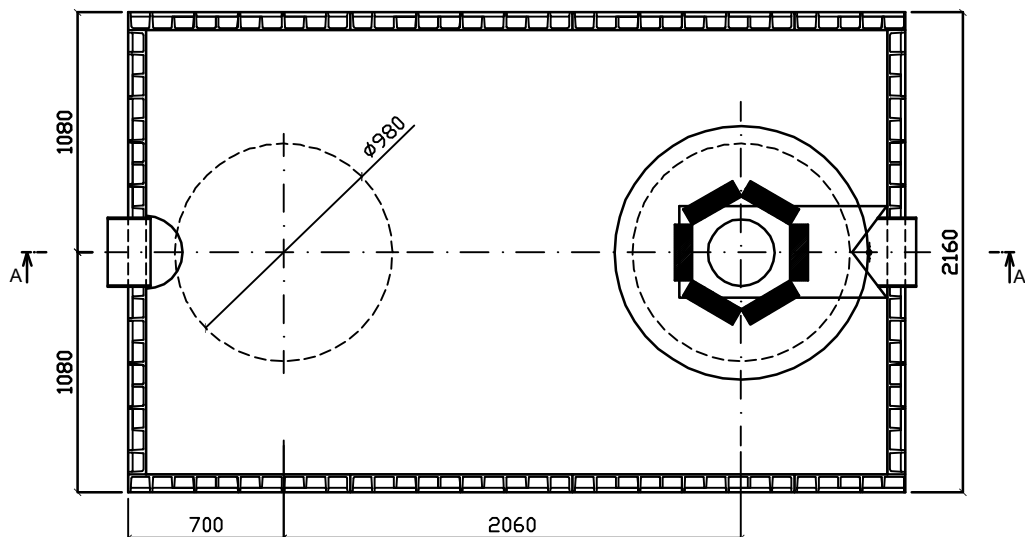

A - A

Tip separator	AS-TOP 50Rck ER/PPn
Debit maxim (l/s)	50
Dimensiuni (mm)	3500x2160x1660
Cote intrare/iesire	1230 / 1130
Masa neta (kg)	940