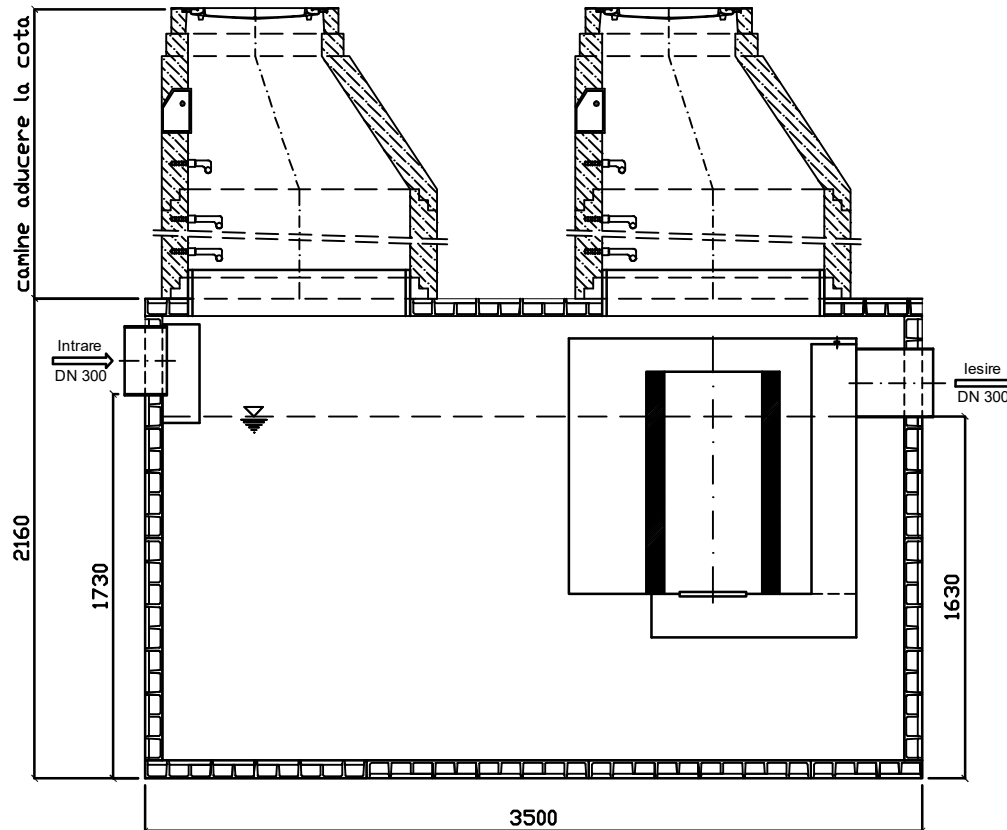

A - A

Tip separator	AS-TOP 80Rck ER/PPn
Debit maxim (l/s)	80
Dimensiuni (mm)	3500x2160x2160
Cote intrare/iesire	1730 / 1630
Masa neta (kg)	1130