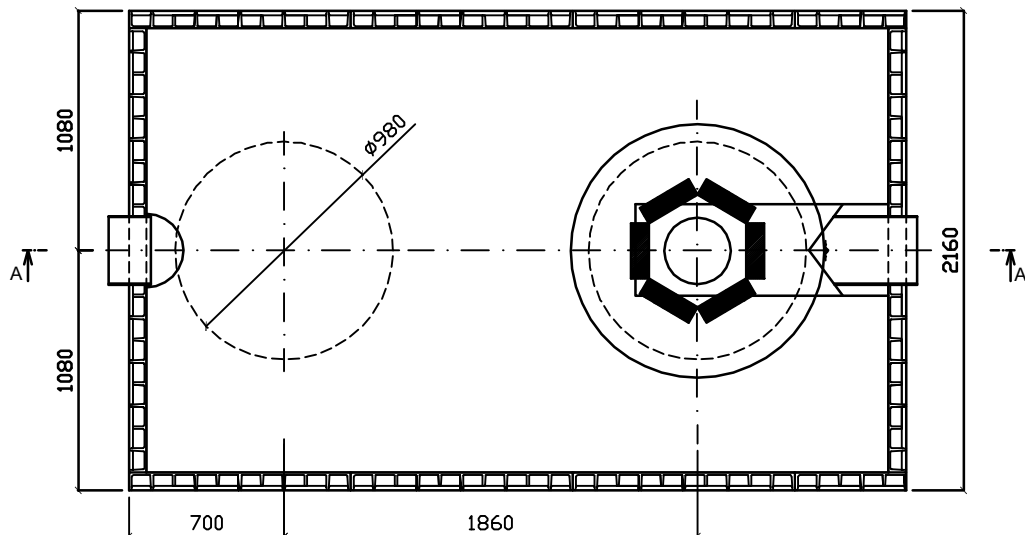

A - A

Tip separator	AS-TOP 80Rck ER/PPn
Debit maxim (l/s)	80
Dimensiuni (mm)	3500x2160x2160
Cote intrare/iesire	1730 / 1630
Masa neta (kg)	1130