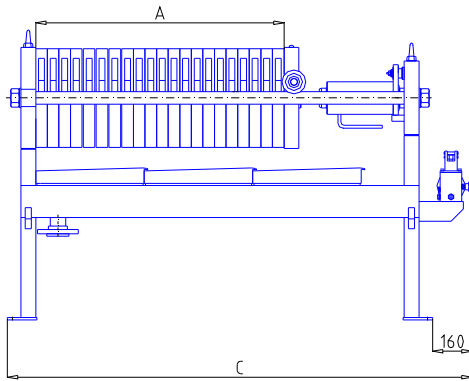

Filtru presă K 400

Acționare manuală

400 x 400		GROSIMEA TURTEI 25 mm								
Numărul de camere		10	15	20	25	30	35	40	45	50
Volum [dm ³]	deschis	26,7	40,0	53,4	66,7	80,1	93,3	106,8	120,1	133,5
	închis	24,0	36,0	48,0	60,0	72,0	84,0	96,0	108,0	120,0
Suprafață filtrare [m ²]	deschis	2,5	3,8	5,1	6,3	7,6	8,9	10,2	11,4	12,7
	închis	2,3	3,4	4,5	5,7	6,8	7,9	9,1	10,2	11,4
A	[mm]	527	767	1007	1247	1487	1727	1967	2207	2447
B	[mm]	1205	1445	1685	1925	2165	2405	2645	2885	3125
C	[mm]	1405	1645	1885	2125	2365	2605	2845	3085	3325
Greutate	[kg]	425	450	475	500	525	550	575	600	625

Grosimea turtei se poate modifica.