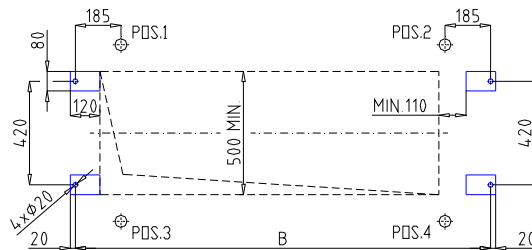

Filtru presă K 400

Acționare manuală

400 x 400		GROSIMEA TURTEI 25 mm								
Numărul de camere		10	15	20	25	30	35	40	45	50
Volum [dm ³]	deschis	26,7	40,0	53,4	66,7	80,1	93,3	106,8	120,1	133,5
	închis	24,0	36,0	48,0	60,0	72,0	84,0	96,0	108,0	120,0
Suprafață filtrare [m ²]	deschis	2,5	3,8	5,1	6,3	7,6	8,9	10,2	11,4	12,7
	închis	2,3	3,4	4,5	5,7	6,8	7,9	9,1	10,2	11,4
A	[mm]	527	767	1007	1247	1487	1727	1967	2207	2447
B	[mm]	1205	1445	1685	1925	2165	2405	2645	2885	3125
C	[mm]	1405	1645	1885	2125	2365	2605	2845	3085	3325
Greutate	[kg]	425	450	475	500	525	550	575	600	625

Grosimea turtei se poate modifica.