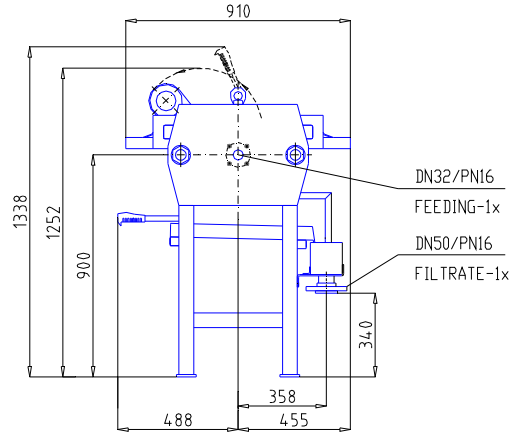

Filtru presă K 400

Acționare manuală

400 x 400		GROSIMEA TURTEI 25 mm								
Numărul de camere		10	15	20	25	30	35	40	45	50
Volum [dm ³]	deschis	26,7	40,0	53,4	66,7	80,1	93,3	106,8	120,1	133,5
	închis	24,0	36,0	48,0	60,0	72,0	84,0	96,0	108,0	120,0
Suprafață filtrare [m ²]	deschis	2,5	3,8	5,1	6,3	7,6	8,9	10,2	11,4	12,7
	închis	2,3	3,4	4,5	5,7	6,8	7,9	9,1	10,2	11,4
A	[mm]	527	767	1007	1247	1487	1727	1967	2207	2447
B	[mm]	1205	1445	1685	1925	2165	2405	2645	2885	3125
C	[mm]	1405	1645	1885	2125	2365	2605	2845	3085	3325
Greutate	[kg]	425	450	475	500	525	550	575	600	625

Grosimea turtei se poate modifica.