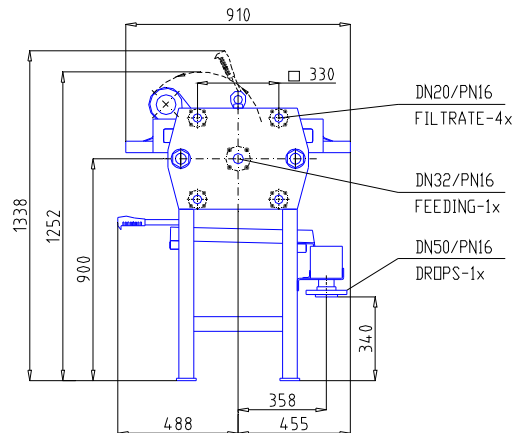

Filtru presă K 400

Acționare manuală

400 x 400		GROSIMEA TURTEI 25 mm								
Numărul de camere		10	15	20	25	30	35	40	45	50
Volum [dm ³]	deschis	26,7	40,0	53,4	66,7	80,1	93,3	106,8	120,1	133,5
	închis	24,0	36,0	48,0	60,0	72,0	84,0	96,0	108,0	120,0
Suprafață filtrare [m ²]	deschis	2,5	3,8	5,1	6,3	7,6	8,9	10,2	11,4	12,7
	închis	2,3	3,4	4,5	5,7	6,8	7,9	9,1	10,2	11,4
A	[mm]	527	767	1007	1247	1487	1727	1967	2207	2447
B	[mm]	1205	1445	1685	1925	2165	2405	2645	2885	3125
C	[mm]	1405	1645	1885	2125	2365	2605	2845	3085	3325
Greutate	[kg]	425	450	475	500	525	550	575	600	625

Grosimea turtei se poate modifica.