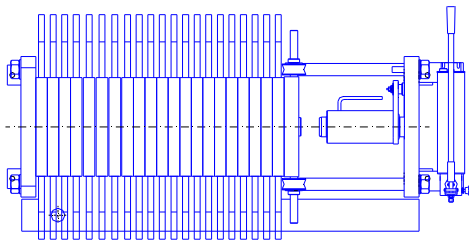

Filtru presă K 400

Acționare manuală

400 x 400		GROSIMEA TURTEI 25 mm								
Numărul de camere		10	15	20	25	30	35	40	45	50
Volum [dm ³]	deschis	26,7	40,0	53,4	66,7	80,1	93,3	106,8	120,1	133,5
	închis	24,0	36,0	48,0	60,0	72,0	84,0	96,0	108,0	120,0
Suprafață filtrare [m ²]	deschis	2,5	3,8	5,1	6,3	7,6	8,9	10,2	11,4	12,7
	închis	2,3	3,4	4,5	5,7	6,8	7,9	9,1	10,2	11,4
A	[mm]	527	767	1007	1247	1487	1727	1967	2207	2447
B	[mm]	1205	1445	1685	1925	2165	2405	2645	2885	3125
C	[mm]	1405	1645	1885	2125	2365	2605	2845	3085	3325
Greutate	[kg]	425	450	475	500	525	550	575	600	625

Grosimea turtei se poate modifica.